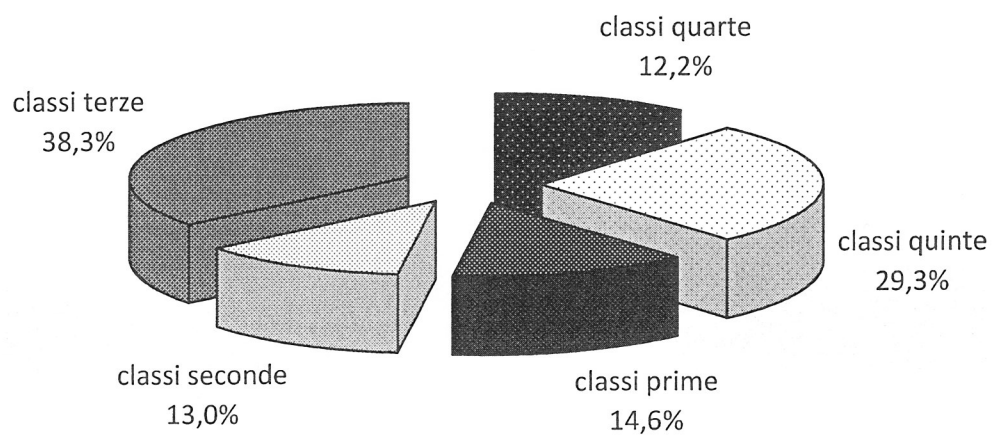

**BIBLIOTECA LICEO CLASSICO E SCIENTIFICO
"GIULIO CASIRAGHI" – CINISELLO B.**

**statistiche utenza
a.s. 2008-09**

Categoria	Lettori	Iscritti	%		
Docenti, Non docenti, Genitori	63				
Liceo Scientifico					
classi prime	31	230	13,5%		
classi seconde	49	185	26,5%		
classi terze	37	146	25,3%		
classi quarte	58	162	35,8%		
classi quinte	58	164	35,4%		
Totale	233	887	27,3%		
Liceo Classico					
classi quarte	5	41	12,2%		
classi quinte	12	41	29,3%		
classi prime	6	41	14,6%		
classi seconde	6	46	13,0%		
classi terze	18	47	38,3%		
Totale	47	216	21,5%		
Totale generale studenti	280	1103	25,4%		
Totale generale studenti + altri	343				
Per anno di corso					
	Lettori 2008-09		Differenza con 2007-08		
	n.ro	%	n.ro		
I anno	36	13,3%	-43		
II anno	61	27,0%	5		
III anno	43	23,0%	-30		
IV anno	64	30,8%	11		
V anno	76	36,0%	-10		
Totale			-67		

BIBLIOTECA LICEO CLASSICO E SCIENTIFICO
"GIULIO CASIRAGHI" – CINISELLO B.

statistiche utenza
a.s. 2008-09

Lettori Liceo Classico 2008-09